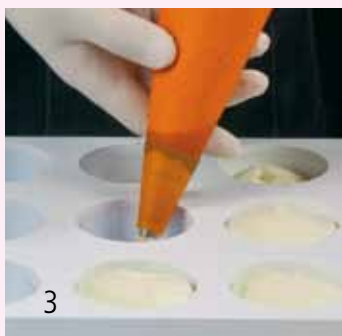

SINGLE-SERVING PLASTIC TRAYS

L'articolo include vassoio e barre:

17x40cm

2 Barre/Moulds

26x40cm

3 Barre/Moulds

60x40cm

7 Barre/Moulds

Estrattori e i tagliapasta devono essere ordinati separatamente.
Extractors and cutters must be ordered separately.

Disponibili anche solo i vassoi
Plastic trays only available

Estrattore
Extractor

Tagliapasta
Cutter

Vassoio per MONOP. A

TRAY FOR MONOP. A

cod. **VASSOIOAMO**

17x40

Misura - Size: 397x176 h 19 mm

Vassoio per MONOP. B

TRAY FOR MONOP. B

cod. **VASSOIOBMO**

26x40

Misura - Size: 396x259 h 20 mm

Vassoio per MONOP. C

TRAY FOR MONOP. C

cod. **VASSOIOCMO**

60x40

Misura - Size: 598x397 h 20 mm

HOW TO USE