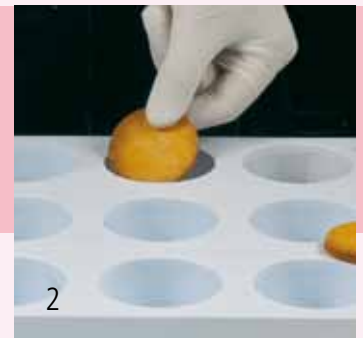

SINGLE-SERVING PLASTIC TRAYS

L'articolo include vassoio e barre:

17x40cm

2 Barre/Moulds

26x40cm

3 Barre/Moulds

60x40cm

7 Barre/Moulds

Estrattori e i tagliapasta devono essere ordinati separatamente.
Extractors and cutters must be ordered separately.

Disponibili anche solo i vassoi
Plastic trays only available

Estrattore
Extractor

Tagliapasta
Cutter

Vassoio per MONOP. A

TRAY FOR MONOP. A

cod. **VASSOIOAMO**

17x40

Misura - Size: 397x176 h 19 mm

Vassoio per MONOP. B

TRAY FOR MONOP. B

cod. **VASSOIOBMO**

26x40

Misura - Size: 396x259 h 20 mm

Vassoio per MONOP. C

TRAY FOR MONOP. C

cod. **VASSOIOCMO**

60x40

Misura - Size: 598x397 h 20 mm

HOW TO USE