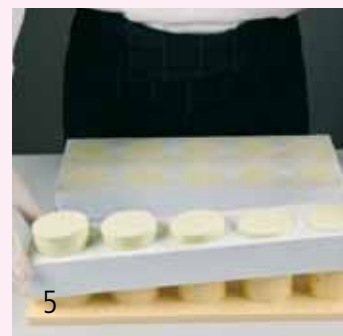

SINGLE-SERVING PLASTIC TRAYS

L'articolo include vassoio e barre:

17x40cm

2 Barre/Moulds

26x40cm

3 Barre/Moulds

60x40cm

7 Barre/Moulds

Estrattori e i tagliapasta devono essere ordinati separatamente.
Extractors and cutters must be ordered separately.

Disponibili anche solo i vassoi
Plastic trays only available

Estrattore
Extractor

Tagliapasta
Cutter

Vassoio per MONOP. A

TRAY FOR MONOP. A

cod. **VASSOIOAMO**

17x40

Misura - Size: 397x176 h 19 mm

Vassoio per MONOP. B

TRAY FOR MONOP. B

cod. **VASSOIOBMO**

26x40

Misura - Size: 396x259 h 20 mm

Vassoio per MONOP. C

TRAY FOR MONOP. C

cod. **VASSOIOCMO**

60x40

Misura - Size: 598x397 h 20 mm

HOW TO USE