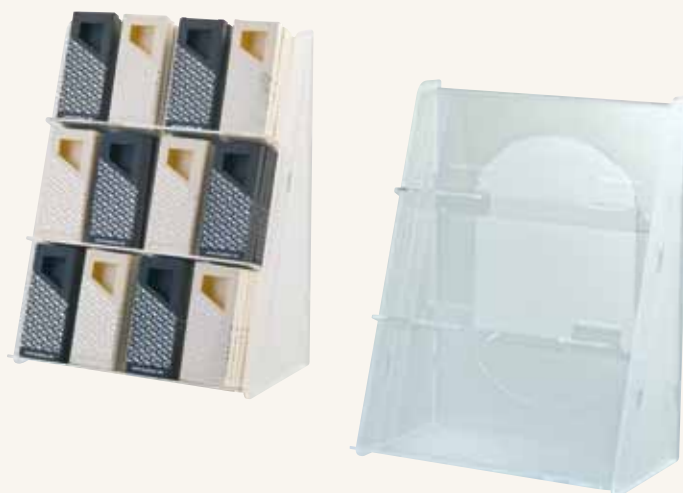

PACKAGING AND DISPLAYS

Espositore in plexiglass
Plexiglass displays

Cod. **ET001**

Misure/Size: 297x295 h 400mm

Espositore in plexiglass
Plexiglass displays

Cod. **ET003**

Misure/Size: 310x200 h 400mm

Espositore in plexiglass
Plexiglass displays

Cod. **ET004B**

Misure/Size: 315x410 h 370mm

Espositore in plexiglass
Plexiglass displays

Cod. **ET006**

Misure/Size: 305x190 h 470mm

Espositore in plexiglass
Plexiglass displays

Cod. **ET004**

Misure/Size: 245x300 h 290mm

Capacità/Capacity: 18 box cod. MSCS00225

Capacità/Capacity: 18 box cod. MSCS20125

Espositore in plexiglass per soggetti
Plexiglass display for chocolate figures

Cod. **29001**

Capacità/Capacity: 12 scatoline piccole (22BOX60)

Misure/Size: 240x300 h 285mm

Espositore in plexiglass per lollipop
Plexiglass display for lollipop

Cod. **29002**

Capacità/Capacity: 20 lollipop

Misure/Size: 350x230 h 235mm

Espositore in plexiglass per lollipop
Plexiglass display for lollipop