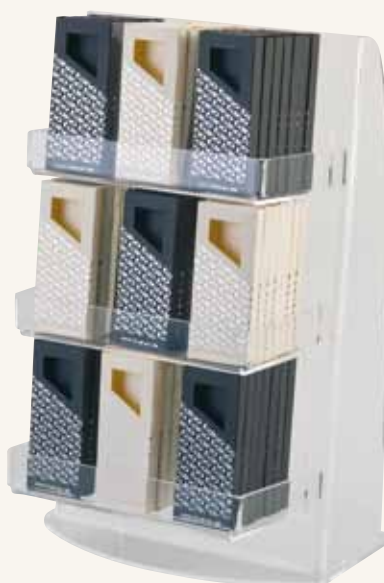

PACKAGING AND DISPLAYS

Espositore in plexiglass
Plexiglass displays

Cod. **ET001**

Misure/Size: 297x295 h 400mm

Espositore in plexiglass
Plexiglass displays

Cod. **ET003**

Misure/Size: 310x200 h 400mm

Espositore in plexiglass
Plexiglass displays

Cod. **ET004B**

Misure/Size: 315x410 h 370mm

Espositore in plexiglass
Plexiglass displays

Cod. **ET006**

Misure/Size: 305x190 h 470mm

Espositore in plexiglass
Plexiglass displays

Cod. **ET004**

Misure/Size: 245x300 h 290mm

Capacità/Capacity: 18 box cod. MSCS00225

Capacità/Capacity: 18 box cod. MSCS20125

Espositore in plexiglass per soggetti
Plexiglass display for chocolate figures

Cod. **29001**

Capacità/Capacity: 12 scatoline piccole (22BOX60)

Misure/Size: 240x300 h 285mm

Espositore in plexiglass per lollipop
Plexiglass display for lollipop

Cod. **29002**

Capacità/Capacity: 20 lollipop

Misure/Size: 350x230 h 235mm

Espositore in plexiglass per lollipop
Plexiglass display for lollipop