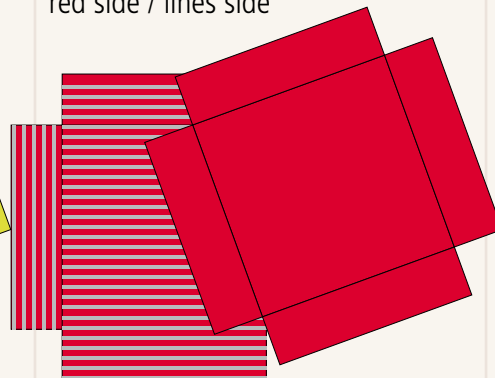

lato beige / lato fantasia
beige side / fantasy side

cod. **22BOX48T1** 48x48 mm 100 pcs
cod. **22BOX60T1** 60x60 mm 100 pcs
cod. **22BOX85T1** 85x85 mm 100 pcs

lato verde / lato marrone
green side / brown side

cod. **22BOX48T2** 48x48 mm 100 pcs
cod. **22BOX60T2** 60x60 mm 100 pcs
cod. **22BOX85T2** 85x85 mm 100 pcs

lato rosso / lato righe
red side / lines side

cod. **22BOX48T3** 48x48 mm 100 pcs
cod. **22BOX60T3** 60x60 mm 100 pcs
cod. **22BOX85T3** 85x85 mm 100 pcs