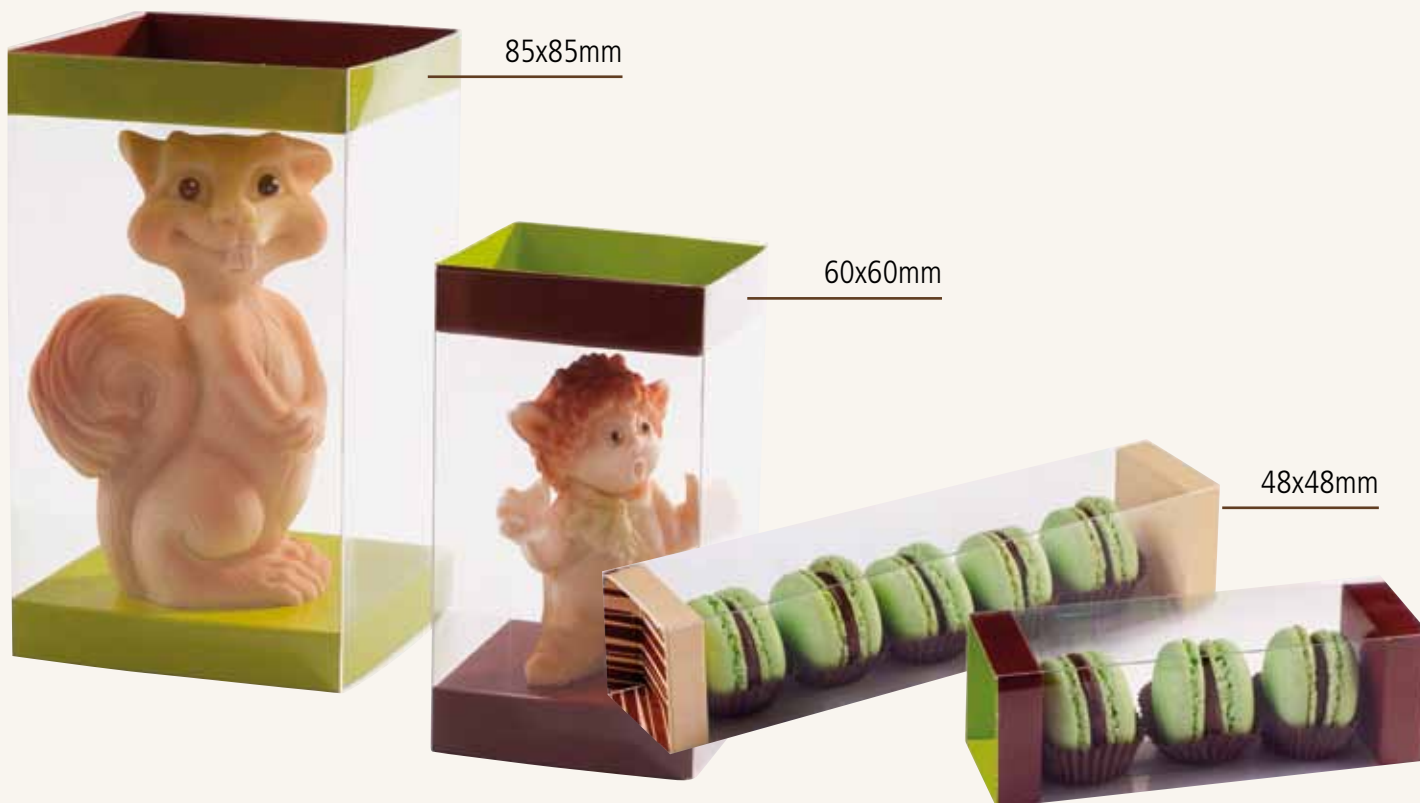

Misure/Size: 240x300 h 285mm

Espositore in plexiglass per lollipop
Plexiglass display for lollipop

Cod. **29002**

Capacità/Capacity: 20 lollipop

Misure/Size: 350x230 h 235mm

Espositore in plexiglass per lollipop
Plexiglass display for lollipop

Cod. **29003**

Capacità/Capacity: 20 lollipop

Misure/Size: 270x180 h 145mm

Mart Box, la svolta del packaging in pasticceria

Mart Box rappresenta una soluzione pratica ed elegante alle esigenze di imballaggio delle pasticcerie. Disponibile in vari formati.

Mart Box, the turning point on pastry packaging

Mart Box is a functional and elegant solution for the packaging needs of pastry shops. Available in different sizes.

Estrai - Pull out

Taglia - Cut

Assembla - Setting up
(coperci non inclusi
covers not included)