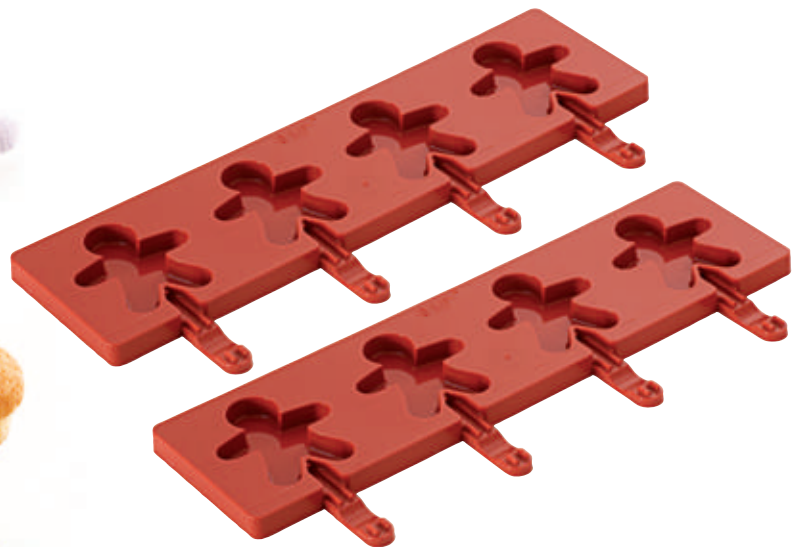

# LOLLI POP

25.701.00.0060

Set 2 pz/pcs  
+ 50 Sticks  
Size: Ø 72 h 12 mm  
Volume: 45 ml

## BASTONCINI LOLLYPOP

99.411.99.0001  
50 pz/pcs

# GINGER POP

25.702.00.0060

Set 2 pz/pcs  
+ 50 Sticks  
Size: 75 x 67 h 12 mm  
Volume: 31 ml

# MAGIC POP

25.703.00.0060

Set 2 pz/pcs  
+ 50 Sticks

Size: 75,2 x 72 h 12 mm

Volume: 34 ml