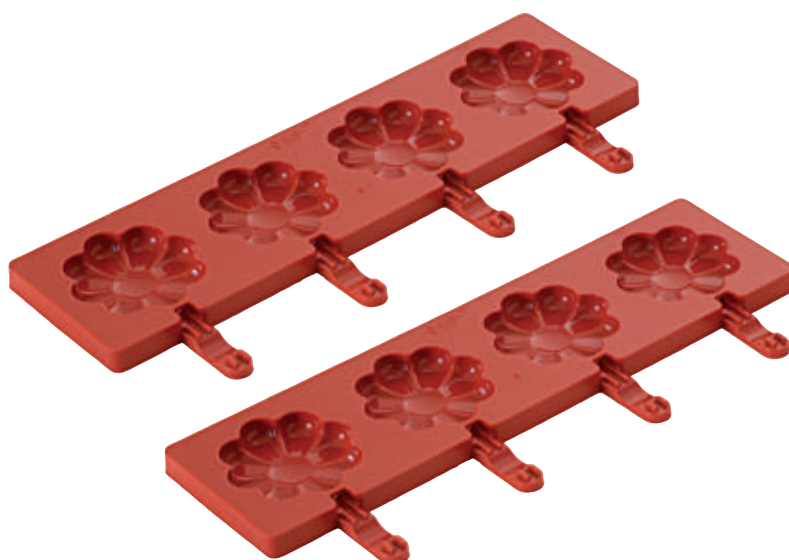

# MAGIC POP

25.703.00.0060

Set 2 pz/pcs  
+ 50 Sticks

Size: 75,2 x 72 h 12 mm

Volume: 34 ml

## BASTONCINI LOLLYPOP

99.411.99.0001

50 pz/pcs

# DAISY POP

25.704.00.0060

Set 2 pz/pcs  
+ 50 Sticks

Size: Ø 74 h 12 mm

Volume: 40 ml