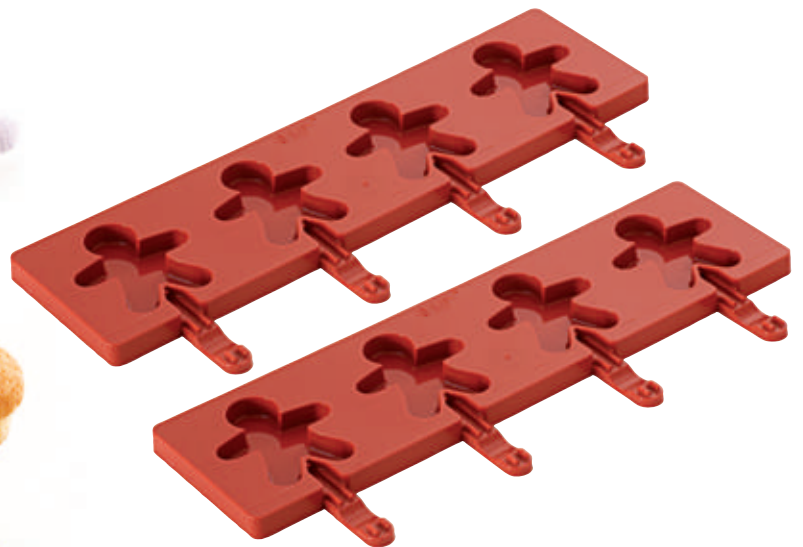

# LOLLI POP

25.701.00.0060

Set 2 pz/pcs  
+ 50 Sticks  
Size: Ø 72 h 12 mm  
Volume: 45 ml

## BASTONCINI LOLLYPOP

99.411.99.0001  
50 pz/pcs

# GINGER POP

25.702.00.0060

Set 2 pz/pcs  
+ 50 Sticks  
Size: 75 x 67 h 12 mm  
Volume: 31 ml

# MAGIC POP

25.703.00.0060

Set 2 pz/pcs  
+ 50 Sticks  
Size: 75,2 x 72 h 12 mm  
Volume: 34 ml